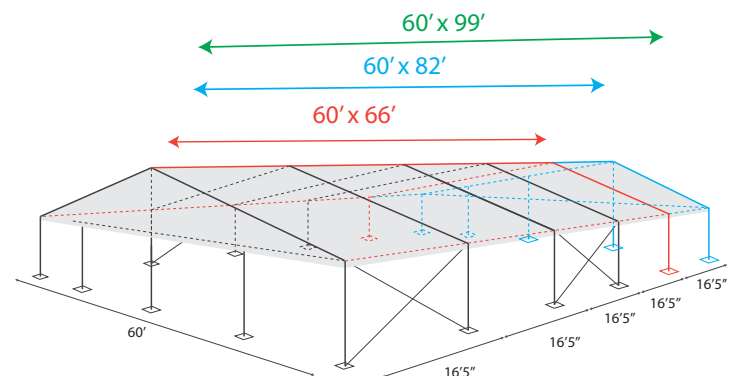

M200 Series

49' Span 16'5" Bays

49' x 49'	$34,874
49' x 66'	$43,722
49' x 82'	$50,635
49' x 99'	$58,578