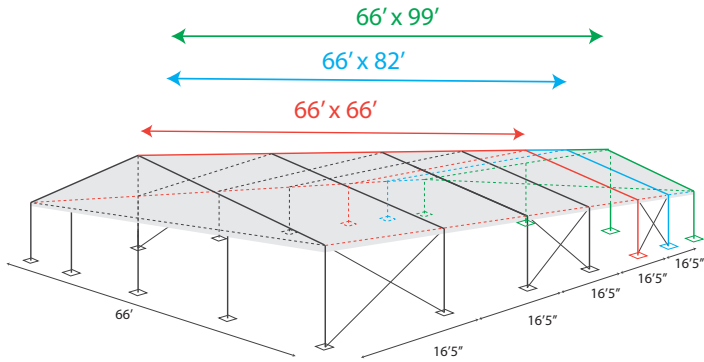

EXTREME CANOPY