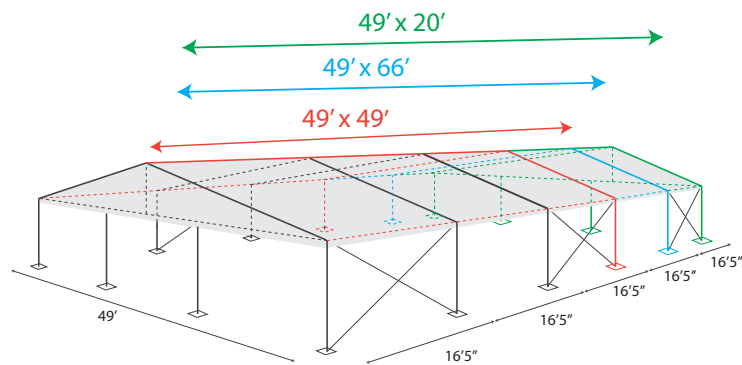

M200 Series

39' Span 16'5" Bays

39' x 49'	$33,016
39' x 66'	$39,169
39' x 82'	$45,322